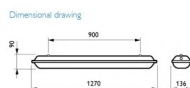

Lampu Philips Waterproof TCW060 2x36watt

Philips Waterproof Commodity 2x36watt

Rating: Not Rated Yet

[Ask a question about this product](#)

Manufacturer [Philips](#)

Description

Lampu tahan air 2x36watt merk Philips adalah **lampu Philips waterproof** yang kedap air & debu, harga ekonomis, desain yang kompak menjadikan produk ini favorit di pasaran. Perlindungan debu dengan proteksi rate IP65 beroperasi hanya dengan kendali gear elektronik ini merupakan solusi hemat energi yang kompetitif untuk ruangan basah atau berdebu - dengan biaya yang sama seperti jenis elektromagnetik. Pada klip plafon fleksibel memfasilitasi kemudahan pemasangan dan pemeliharaan.

Spesifikasi teknis **lampu waterproof Philips TCW060** ini, yaitu:

- Kode Full product: 910403630029
- Kode pemesanan produk: TCW060 C 2xTL-D36W HF 220V
- Tegangan input 220v
- Daya lampu 2x36watt
- Kendali Gear HF [Frekuensi tinggi elektronik]
- Berat bersih (satuan) 2.290 kg

Reviews

There are yet no reviews for this product.