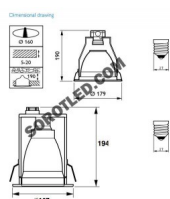

Philips Smart Downlight FBS115 5in White Armatur

FBS115 Philips Downlight 5inch White

Rating: Not Rated Yet

[Ask a question about this product](#)

Manufacturer [Philips](#)

Description

Housing lampu downlight merk Philips dikenal dengan **Theta FBS110** ukuran 5 inch adalah merupakan rumah lampu plafon **FBS115 MAX18W-E27 220V**, jenis smart downlight CFL-I yang aman, terpercaya dan solusi fleksible, di mana dibagi dalam beberapa ukuran diameter. Desain berbentuk elegan menjamin tampilan menawan pada plafon gedung komersial, perkantoran atau tempat tinggal.

Dalam hal pemasangan dan pemeliharaan jenis ini fixture jauh lebih mudah, aman dan ekonomis.

Spesifikasi produk **lampu downlight philips** ini sebagai berikut:

- Jumlah lampu 1xE27
- Protection class IEC Safety class II
- Maximum lamp power Max. 18 W
- Input Voltage 220 V
- Input Frequency 50 Hz
- Ingress protection code IP20 [Finger-protected]
- EAN/UPC - Product 6923828688578
- Order code 910403630462