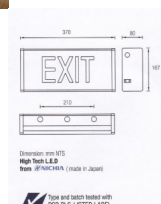

Lampu Emergency EXIT LED Maxspid Boxster

Boxster Emergency EXIT Maxspid BSL-M-5100

Rating: Not Rated Yet

[Ask a question about this product](#)

Manufacturer [Emergency MAXSPID](#)

Description

Lampu darurat EXIT merk Maxspid adalah emergency EXIT LED SMT 1watt T2 model boxster satu muka (satu sisi), model ini sangat handal dan berdaya pakai tinggi, sangat cocok untuk tanda darurat keluar gedung, model in merupakan jenis favorit karena mudah dalam pemasangan dan rendah pemeliharaan.