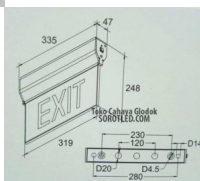

Lampu EXIT LED Double Side 2,5watt

Emergency EXIT LED Double Sided 2,5watt

Rating: Not Rated Yet

[Ask a question about this product](#)

Description

Lampu EXIT LED doubleside adalah lampu yang mempunyai fungsi utama sebagai tanda petunjuk keluar gedung jika terjadi keadaan darurat atau emergency, lampu ini harus handal dan berdaya guna tinggi dan mempunyai fitur tembus kabur atau asap sesuai standar keamanan suatu gedung.