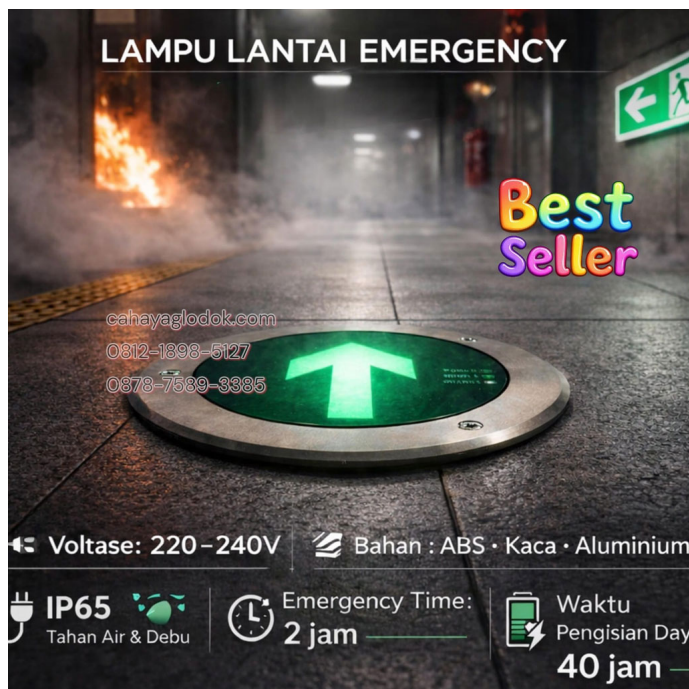

Lampu Exit Tangga Outdoor Indoor Terbaru

Lampu Exit Tangga Outdoor Indoor Terbaru

Lampu Exit Tangga Outdoor Indoor Terbaru, sangat ideal untuk penunjuk arah keluar / evakuasi, menggunakan cahaya LED 3 sinar hijau, tinggi visibilitas

Rating: Not Rated Yet

[Ask a question about this product](#)

Manufacturer [Cahaya Glodok](#)

Description

Lampu Exit Tangga Outdoor Indoor Terbaru, sangat ideal untuk penunjuk arah keluar / evakuasi, menggunakan cahaya LED 3 sinar hijau, tinggi visibilitas.

Produk lampu emergency serupa lainnya: [Lampu EVAKUASI Tangga Darurat LED 3W.](#)

Spesifikasi produk lampu emergency ini sebagai berikut:

1. LED: 3 watt
2. sinar cahaya: hijau
3. input listrik: AC220~240V
4. frequency: 50/60Hz
5. bahan: ABS+kaca+aluminium