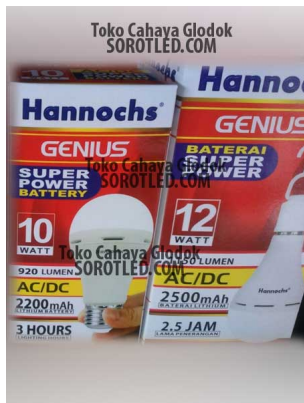

Lampu Hannoch Genius 10watt Emergency Bulb

Hannoch Genius Emergency LED Bulb 10watt

Rating: Not Rated Yet

[Ask a question about this product](#)

Manufacturer [Hannoch](#)

Description

Lampu Hannoch Genius 10watt emergency bulb adalah salah satu jajaran produk bola lampu darurat yang multi voltase yang dapat bekerja di voltase AC dan DC, dan mempunyai menggunakan batere lithium yang terkenal awet dan tahan lama. Dengan fitur yang banyak lampu ini juga mempunyai multi fungsi untuk beragam kebutuhan sebagai lampu darurat rumah tangga atau pemakaian komersial outdoor lainnya.

Dapat dipakai untuk penerangan darurat rumah tangga, lampu penerangan outdoor dengan sumber listrik aki, dan berbagai kebutuhan lainnya.

Karakteristik **lampu darurat merk Hannoch Genius** ini:

- Power: 12watt (available 10watt, 8watt, 6watt)
- Sinar lampu: Putih
- Voltase: AC220v atau DC12v
- Durasi: 12watt 2,5jam, 10watt 3jam, 8watt & 6watt 5jam
- Lumen: 12watt 1150lm, 10watt 920lm, 8watt 650lm, 6watt 580lm
- Tipe batere: 12watt Lithium 2500mAh, 10watt 2200mAh, 8watt & 6watt 2000mAh
- Lampu hemat energi dan ramah lingkungan