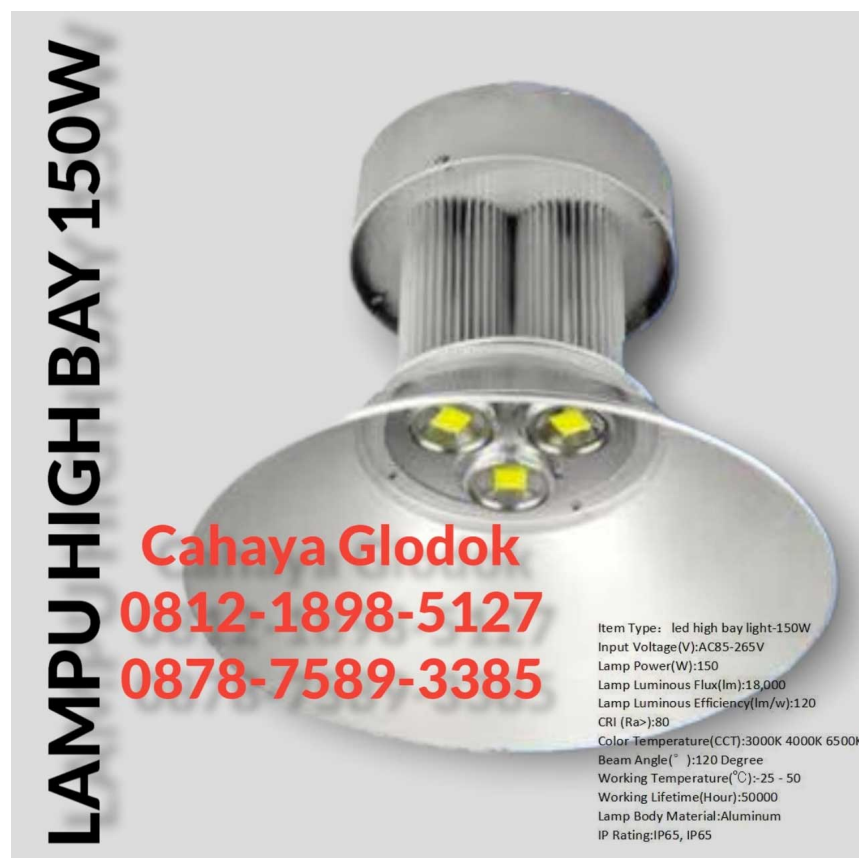

Lampu HIGH BAY 150W Lumen: 18000, CCT: 6500K

Lampu HIGH BAY 150W Lumen: 18000, CCT: 6500K

Lampu HIGH BAY 150W Lumen: 18000, CCT: 6500K, material: aluminum, waterproof grade: IP65, solusi hemat & praktis untuk lampu industrial

Rating: Not Rated Yet

[Ask a question about this product](#)

Manufacturer [Cahaya Glodok](#)

Description

Lampu HIGH BAY 150W Lumen: 18000, CCT: 6500K, material: aluminum, waterproof grade: IP65, solusi hemat & praktis untuk lampu industrial.

Pencahayaan untuk lampu gantung industrial berkualitas dan modern dengan desain unik LED terintegrasi.

Baca juga produk lampu serupa: [Lampu Gantung KAP Industri 16 inch Fitting E27](#).

Sangat ideal untuk pencahayaan lampu seperti:

Spesifikasi produk lampu high bay 150w ini sebagai berikut:

1. model: K150W99
2. power lampu: 150 watt
3. LED: chip onboard 3x50 watt
4. input tegangan listrik: AC85~265v
5. frequency: 50/60Hz
6. tingkat kecerahan: 120 lumen per watt
7. color rendering index: Ra>80
8. sudut cahaya: 120°
9. material housing: aluminum
10. IP rating: IP65