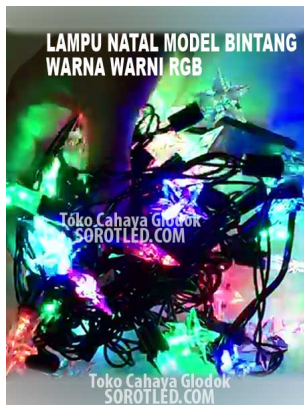

## Lampu Dekoratif LED Aneka Model Warna Warni

Lampu Dekoratif LED Aneka Model Warna Warni

Decorative LED RGB

Rating: Not Rated Yet

[Ask a question about this product](#)

### Description

**Lampu dekoratif warna warni** merupakan lampu yang mempunyai sifat dekoratif yang fungsinya artistik, mempercantik dan memperindah suatu tempat atau obyek yang dipasang dengan tujuan membuat orang menarik ( eye catching ).

Lampu ini mempunyai panjang 10 meter dan model Capsul, Bintang dan Ice bentuk yang menarik untuk mendekorasi berbagai kebutuhan komersial ataupun rumah modern.

Cocok pakai sebagai penerangan:

- lampu dekoratif untuk pohon natal,
- **lampu dekoratif untuk restoran atau cafe,**
- lampu dekoratif untuk pertokoan,
- lampu hias panggung,
- dan berbagai kebutuhan lainnya yang sesuai dengan fungsinya

Karakteristik lampu Decorative LED RGB:

- Model: Bintang, Ice dan Capsul
- Voltage: AC220~240v
- Warna: Red green blue (RGB)
- Panjang: 10 meter
- Protection: IP33