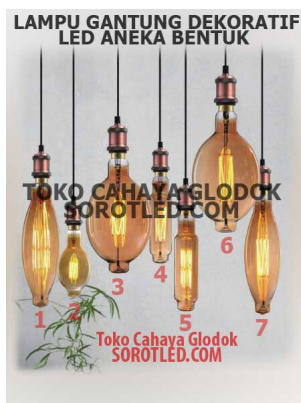

## Bohlam untuk Lampu Gantung Dekoratif LED

Bohlam untuk Lampu Gantung Dekoratif LED

Decorative Bulb Pendant LED

Rating: Not Rated Yet

[Ask a question about this product](#)

### Description

**Bohlam untuk lampu gantung dekoratif LED** dan bentuk yang indah menawan tidak hanya sebagai penerangan tetapi juga menambah suasana artistik dan nyaman, banyak dipakai para desainer mengatur pencahayaan untuk ruangan yang ada. Lampu ini dapat langsung dipakai karena menggunakan fitting standar E27 dengan holder pendant.