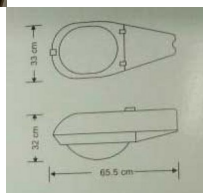

Lampu Jalan 400w Philips Ekonomis

Street Light 400watt Philips

Rating: Not Rated Yet

[Ask a question about this product](#)

Description

Lampu jalan 400watt HPL-N Philips adalah **lampu jalan ekonomis** Philips dengan kekuatan 400watt, body lampu jalan ini di coating dengan bahan berkualitas sehingga tahan terhadap cuaca dan hujan karena **proteksi IP65**. Selain ini lampu ini juga mudah dalam pemasangan karena hanya mengikat pole tiang dengan ukuran 5cm.

Karakteristik **lampu PJU Philips Merkuri 400watt:**

- Power: Philips 400watt HPL-N:
- Model: GE
- Fitting: E40
- Ingress protection: IP65
- Dimensi: (P)65,5cm*(L)32cm*(T)26,5cm

Reviews

There are yet no reviews for this product.