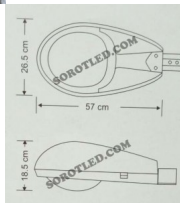

KAP Lampu Jalan PJU 150watt E40

Street Lantern 150watt E40 ZX-609

Rating: Not Rated Yet

[Ask a question about this product](#)

Description

KAP lampu jalan PJU 150watt adalah armatur **penerangan lampu jalan** kaca bening yang banyak dipakai untuk penerangan jalan umum arteri, penerangan jalan kompleks perumahan, akses jalan ke bandara atau pemakaian umum.

Lampu jalan ini merupakan pilihan favorit karena jenis **lampu jalan ekonomis**, mudah dalam pemasangan dan pemeliharaan.

Karakteristik **KAP jalan PJU 150watt** ini sebagai berikut:

- Body warna: Grey
- Voltase: 220~240V
- Dimensi: 58cm(L) x 28cm(W) x 19cm(H)
- Holder 1xE40
- IP protection: IP65

Reviews