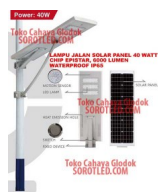

Lampu Jalan Solar Panel LED 40 watt

Rating: Not Rated Yet

[Ask a question about this product](#)

Description

Lampu jalan solar panel LED 40 watt adalah merupakan produk baru berkekuatan LED 40 watt SMD 3535 dengan output lumen sampai 6000lm, model X-40A datang dengan komponen penting battere lithium (11.1 300WH), lampu ini mempunyai banyak fitur dan berdaya guna tinggi dan bergaransi.

Fitur dan spesifikasi teknis **lampu All in One Solar Panel Street Light 40 watt** ini:

- Model: X-40A
- Lamp body material: 6063GB pull up aluminium
- Solar panel maximum power: 18v60w
- Battery type: Lithium (11.1v 300WH)
- Charge time: 8~12 hrs
- Recomendend instalation: 7~8 meter

- Light source type: Taiwan Epistar chip SMD
- Lumen output: 6000lm
- Waterproof grade: IP65
- Luminous angle: 120° x 60°
- Color: WH
- Product size: (L)1140mm*(W)330mm*(H)45mm
- Net weight: 17kg

Reviews