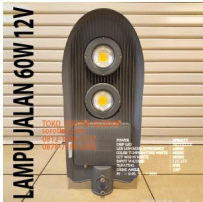

Lampu Jalan 60W 12V 24V BRIDGELUX Lumen +6600

Lampu Jalan 60W 12V 24V BRIDGELUX Lumen +6600

Lampu Jalan 60W 12V 24V BRIDGELUX Lumen +6600, output voltage: 27~36VDC, cahaya 3000K/6000K, waterproof: IP66 & surge protection device: 4KV

Rating: Not Rated Yet

[Ask a question about this product](#)

Manufacturer [Cahaya Glodok](#)

Description

Lampu Jalan 60W 12V 24V BRIDGELUX Lumen +6600, output voltage: 27~36VDC, cahaya 3000K/6000K, waterproof: IP66 & surge protection device: 4KV.

Fitur produk:

- tingkat kecerahan tinggi, hemat listrik dan ramah lingkungan,
- masa pakai yang tinggi,
- bentuk desain modern,
- efisiensi teknologi pendingin,
- shell panas terintegrasi,

- material utama menggunakan alumunium berkualitas tinggi.

Spesifikasi lampu jalan 60w 12V ini sebagai berikut:

1. power lampu: 60 watt
2. input power: 12~24 VDC
3. ouput voltage: 27~36 VDC
4. chip LED: by Bridgelux
5. warna cahaya lampu: white dan warm white
6. sudut sinar lampu (shine angle): 120°
7. kedap air dan debu level: IP66
8. dukungan anti petir: 4KV
9. dimensi produk: W260*L560*H70
10. berat lampu: 4kg