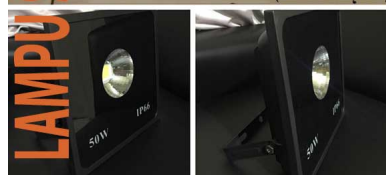

Lampu Sorot LED 50watt IP66 COB CCT-6500K

Lampu Sorot LED 50watt IP66 COB CCT-6500K

Lamp sorot LED 50watt IP66 model terbaru chip on board durable & stabil output cahaya terang serta distribusi lampu merata mencapai 120D

Rating: Not Rated Yet

[Ask a question about this product](#)

Description

Lamp sorot LED 50watt IP66 model terbaru chip on board durable & stabil output cahaya terang serta distribusi lampu merata mencapai 120D.

Lampu ini mempunyai perlindungan terhadap air dan debu lebih baik dibanding lampu sorot lainnya yakni mencapai IP66, aman dan handal untuk pemakaian outdoor maupun indoor.

Bekerja baik pada tegangan listrik PLN antara AC220~240 volts, 50/60Hz, aman dan handal untuk berbagai kebutuhan penerangan lampu tembak.

Jenis lampu lain baca [Lampu Sorot Emergency Rechargeable 30W](#)

Lampu ini cocok untuk diaplikasikan ke berbagai situasi indoor maupun outdoor, seperti:

- untuk penerangan lapangan parkir,
- dapat juga dipakai penerangan area tambang,
- sebagai lampu gudang pabrik,
- penerangan taman outdoor,
- penerangan lapangan olahraga atau futsal
- dan berbagai kebutuhan lainnya