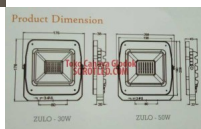

Lampu Sorot LED ZULO 50watt 30watt

LED Floodlight Zulo 50watt

Rating: Not Rated Yet

[Ask a question about this product](#)

Description

Lampu sorot LED 50watt LIKO merupakan salah satu **lampu tembak LED Zulo** 50watt yang mempunyai kontras tinggi lebih dari >90lm per watt sehingga hasil dari output cahaya juga merata dan stabil pada sudut sinar 120D. Lampu ini sangat handal untuk pemakaian indoor ataupun outdoor dan mempunyai daya pakai yang panjang.

- Operating temperature: -40°C~+45°C
- Power factor: PF>0.9
- IP grade: IP65
- Material: Die-casting aluminium
- Nett weight: 0.9kg 30watt / 1,1kg 50watt
- Energy saver LED & Environment friendly

Reviews