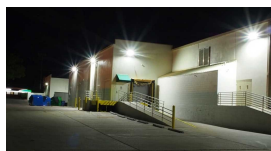

Selain beragam fitur yang ditawarkan lampu sorot Mikawa ini datang dengan harga terjangkau.

Baca juga lampu lainnya [LED Spot Floodlight 600W Circular LED](#).

Dapat dipakai untuk berbagai kondisi seperti: