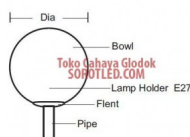

Lampu Taman Bulat Antipecah Polythiline Ukuran Ø45cm

Lampu Taman Bulat Antipecah Polythiline Ukuran Ø45cm

Lampu taman bulat antipecah bahan polythiline salah satu model yang ada di pasaran lampu taman bulat yang mempunyai fitur anti pecah